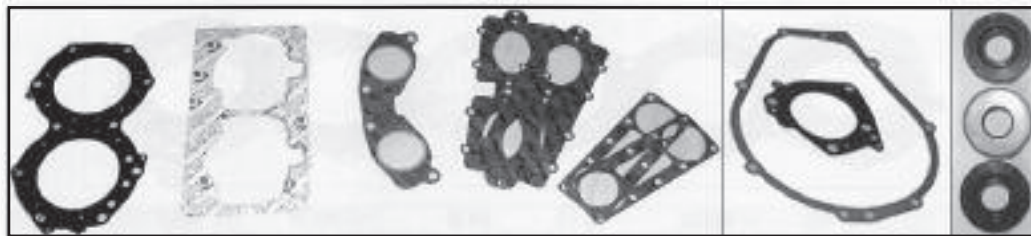

JOINTS D'ÉTANCHÉITÉ MOTO-MARINE WATERCRAFT GASKET SETS

Ensemble de joints d'étanchéité comprend:
 - Joints d'étanchéité
 - Retenues d'huile pour vilebrequin de moteur
 - Joints toriques

Gasket sets include:
 - Gaskets
 - Oils seal
 - O-rings

MARQUE / BRAND	MODÈLE / MODEL	ANNÉE YEAR	# PIÈCE PART NUMBER	DETAIL RETAIL	CODE DE PRIX PRICE CODE
KAWASAKI					
	300 SX	86-91	007-616	46.99	B
	440 SX	82-91	007-617	72.99	B
	550 SX	82-90	007-618	92.99	B
	550 SX	91-94	007-619	92.99	B
	650	All	007-612	72.99	B
	750 SS	92-93	007-634	82.99	B
	750 SS	94-97	007-634	82.99	B
	750 SSXi	93-97	007-634	82.99	B
	750 ST	94-95	007-634	82.99	B
	750 STS	95	007-632	82.99	B
	750 STS	96-97	007-628	82.99	B
	750 STX	98	007-628	82.99	B
	750 SX	92-95	007-630	82.99	B
	750 SXi	95-96	007-631	82.99	B
	750 SXi Prp	98-02	007-631	82.99	B
	750 XiR	94	007-633	72.99	B
	750 Xi Sport	98-99	007-634	82.99	B
	750 ZXi	95-97	007-629	82.99	B
	800 SX-R (new)	03-06	007-627	103.99	B
	900 STS	01-02	007-640	164.99	B
	900 STX	97-06	007-640	164.99	B
	900 ZXi	95-97	007-640	164.99	B
	1100 STX	97-99	007-641	164.99	B
	1100 STX DI	00-03	007-641	164.99	B
	1100 Ultra 130 DI	01-04	007-641	164.99	B
	1100 ZXi	96-03	007-641	164.99	B
1200 STX-R	02-05	007-645	185.99	B	
1200 Ultra 150	99-05	007-645	185.99	B	
1200 STX-F NEW	03-06	007-670	189.99	B	
1500 STX-F NEW	04-06	007-671	189.99	B	

JOINTS D'ÉTANCHÉITÉ MOTO-MARINE WATERCRAFT GASKET SETS

L'ensemble de joints d'étanchéité comprend:

- Joints d'étanchéité - Retenues d'huile pour vilebrequin de moteur - Joints toriques

Gasket sets include: - Gaskets - Oils seal - O-rings